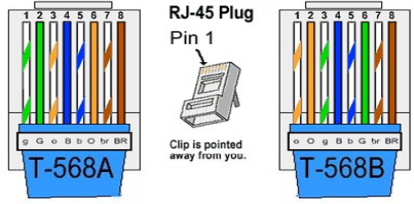

### RemoteCam3X™ RC3X-E4P™

**Polycom RPG 300/500/700**

**RC3-130**  
HDCI to HDMI/9Pin  
Cable

**RC3X-HE**

**WPS-12 30VDC**  
100-240V 47-63Hz  
Power Supply

**Power/  
Control**

**Video**

**RC3X-CE**

**Integrator supplied**  
Dual CAT5e or CAT6  
UTP Cable  
300' Maximum  
EIA568A or B

**RC3-030**  
HDMI/RJ45 to Mini-HDCI  
Cable

**Polycom EagleEye IV**

### Available Accessories

**RC4-EE4™**

**RC2-RK1 or RC2-RK2™**

**RCR-EE4™**