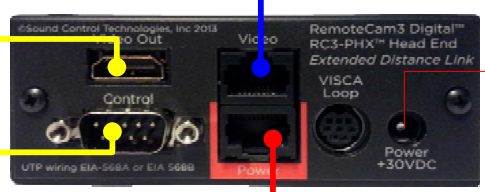

### RemoteCam3X™ RC3X-E4P™

**Polycom RPG 300/500/700**

**RC3-130**  
HDCI to HDMI/9Pin  
Cable

**RC3X-HE**

**WPS-12 30VDC**  
100-240V 47-63Hz  
Power Supply

**Power/  
Control**

**Video**

**RC3X-CE**

**Integrator supplied**  
Dual CAT5e or CAT6  
UTP Cable  
300' Maximum  
EIA568A or B

**RC3-030**  
HDMI/RJ45 to Mini-HDCI  
Cable

**Polycom EagleEye IV**