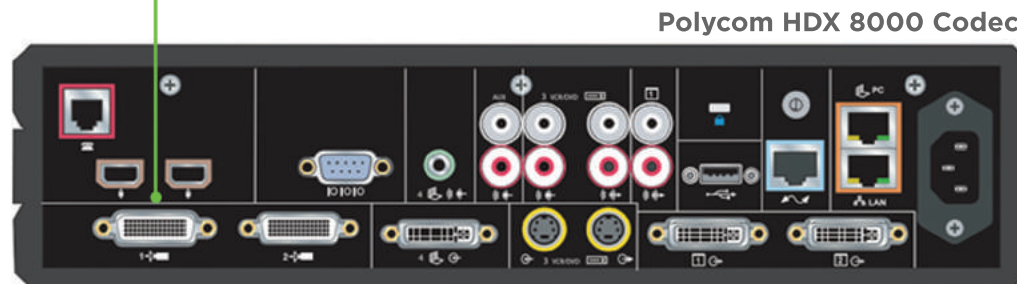

Polycom EagleEye III

USB Converter

RC-Scaler™

RC2-001-0.4M
HDCI Y Cable
to 8 Pin Din-F Adaptor #1
to RJ45-F Adaptor #2

RC2-101-0.6M
HDCI Y Cable
to DB9-M (Adaptor #2)
to 15 Pin-M (RC-Scaler)

Adaptor #1
8 Pin Din-F (RC2-001-0.4M)
to 15 Pin-M (RC-Scaler™)

Adaptor #2
RJ45-F (RC2-001-0.4M)
to DB9-M (RC2-101-0.6M)

Polycom HDX 8000 Codec

Module Dimensions

RC-Scaler™: H: 1.5" (38mm) x W: 3.75" (95mm) x D: 3.625" (92mm)