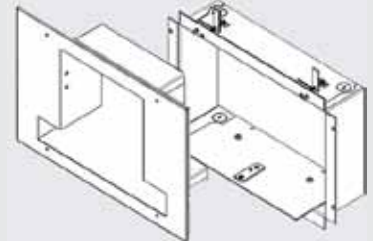

## RemoteCam4™ RC4-SHD™

**RC4-CE  
Camera Module**

**RC4-HE  
Head-End Module**

**Dimensions:**      **RC4-HE - 3.75" w x 1.5" H x 3.625" D**  
                                  **RC4-CE - 2.5" w x .875" H x 3.6875" D**

### ACCESSORIES

**RCM-SD2 & SD3 Wall Mount**

**RCR-SD2 & SD3 In-wall Box**

**RC-RK2 Rack Shelf**