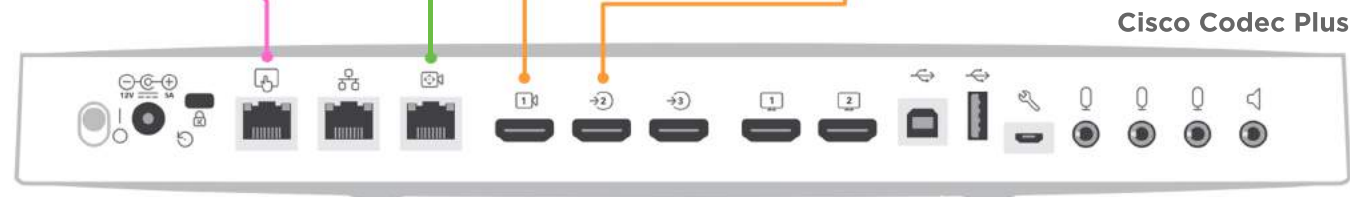

### LINK Cable Specs

Integrator-Supplied CAT6 STP Cable  
EIA568A or EIA568B (Min. 30' to 300' Max)

**WPS-48 48VDC**  
100-240V-47-63Hz  
Power Supply

### LINK Cable

Power, Control, Audio & Video

RC8-CE™

RC8-HE™

**Cisco Touch10**  
Ethernet/POE  
\*Cisco Provided\*

**RCC-H016**  
3' UTP Cable

**RCC-H001 [2]**  
3' HDMI Cables

Cisco Codec Plus

### Module Dimensions

RC8-CE™: 1.625"H x 7.5"W x 4.375"D

RC8-HE™: 1.375"H x 9.25"W x 5.375"D