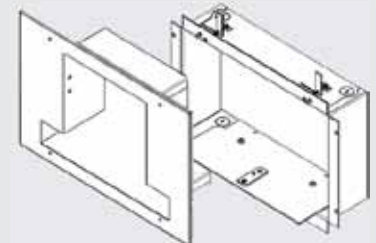

## RemoteCam4™ RC4-SHD™

**RC4-CE  
Camera Module**

**RC4-HE  
Head-End Module**

**Dimensions:**      **RC4-HE - 3.75" w x 1.5" H x 3.625" D**  
                                  **RC4-CE - 2.5" w x .875" H x 3.6875" D**

### ACCESSORIES

**RCM-SD2 & SD3 Wall Mount**

**RCR-SD2 & SD3 In-wall Box**

**RC-RK2 Rack Shelf**